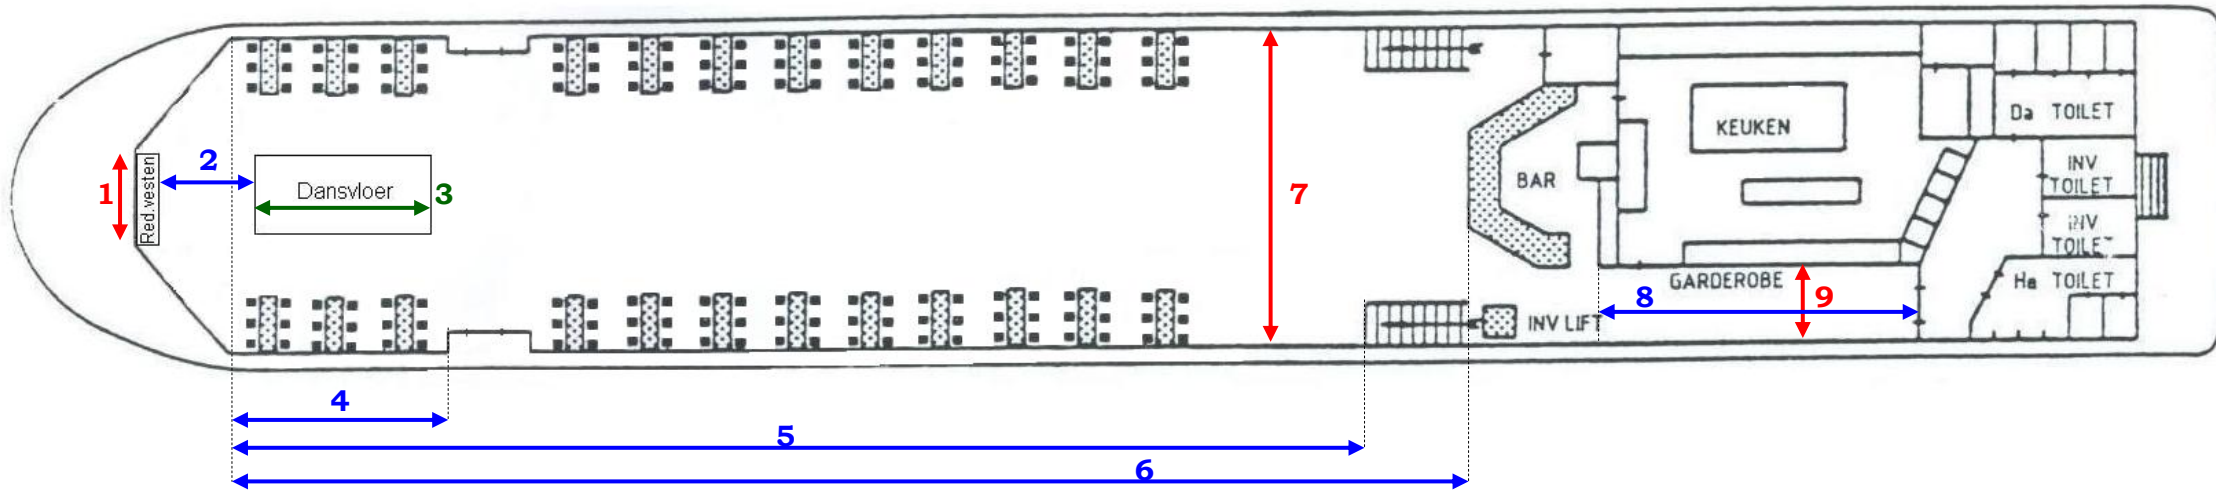

## Basismaten Eureka I Benedendek

- 1** Breedte voorschip 2,40 mtr
- 2** Lengte voorschip 2,45 mtr
- 3** Afmeting dansvloer 3,44 mtr x 1,64 mtr
- 4** Lengte voorschip tot schuifdeur 5,95 mtr
- 5** Lengte voorschip tot de trap 25,80 mtr
- 6** Lengte voorschip tot de bar 31,30 mtr
- 7** Breedte salon 8,26 mtr
- 8** Lengte gang 8,07 mtr
- 9** Breedte gang 1,90 mtr

### Overige maten:

- Hoogte salon 2,28 mtr
  - Afmetingen deur 2,00 x 2,00 mtr
  - Afmetingen achterdeur 0,94 x 1,96 mtr
  - Breedte tussendeur naar toiletten 1,55 mtr
  - Breedte trap 1,15 mtr.
- 
- Hoogte schip 6,90 mtr
  - Hoogte schip incl. vlaggen 9,00 mtr

## Basismaten Eureka I Bovendek

- 1 Lengte zaal tot de bar 21,85 mtr
- 2 Lengte kist reddingsvesten tot de dansvloer 2,74 mtr
- 3 Afmeting dansvloer 8,70 x 3,45 mtr
- 4 Breedte zaal 8,26 mtr
- 5 Lengte bar 5,58 mtr
- 6 Breedte gang tussen toiletten en de bar 1,63 mtr
- 7 Lengte deur van de trap tot de deur naar het zonnedeck 7,90 mtr
- 8 Breedte stuurboord tot de deur 4,21 mtr
- 9 Lengte afdak 2,50 mtr.
- 10 Breedte bakboord tot de deur 2,52 mtr
- 11 Lengte zonnedeck 12,50 mtr
- 12 Breedte smalste gedeelte zonnedeck 8,10 mtr
- 13 Breedte zonnedeck 8,56 mtr

## Basismaten Eureka I Topdek

- 1** Lengte topdek tot aan de trap 16,56 mtr
- 2** Lengte topdek 19,10 mtr
- 3** Breedte topdek 7,90 mtr
- 4** Breedte trap 1,50 mtr