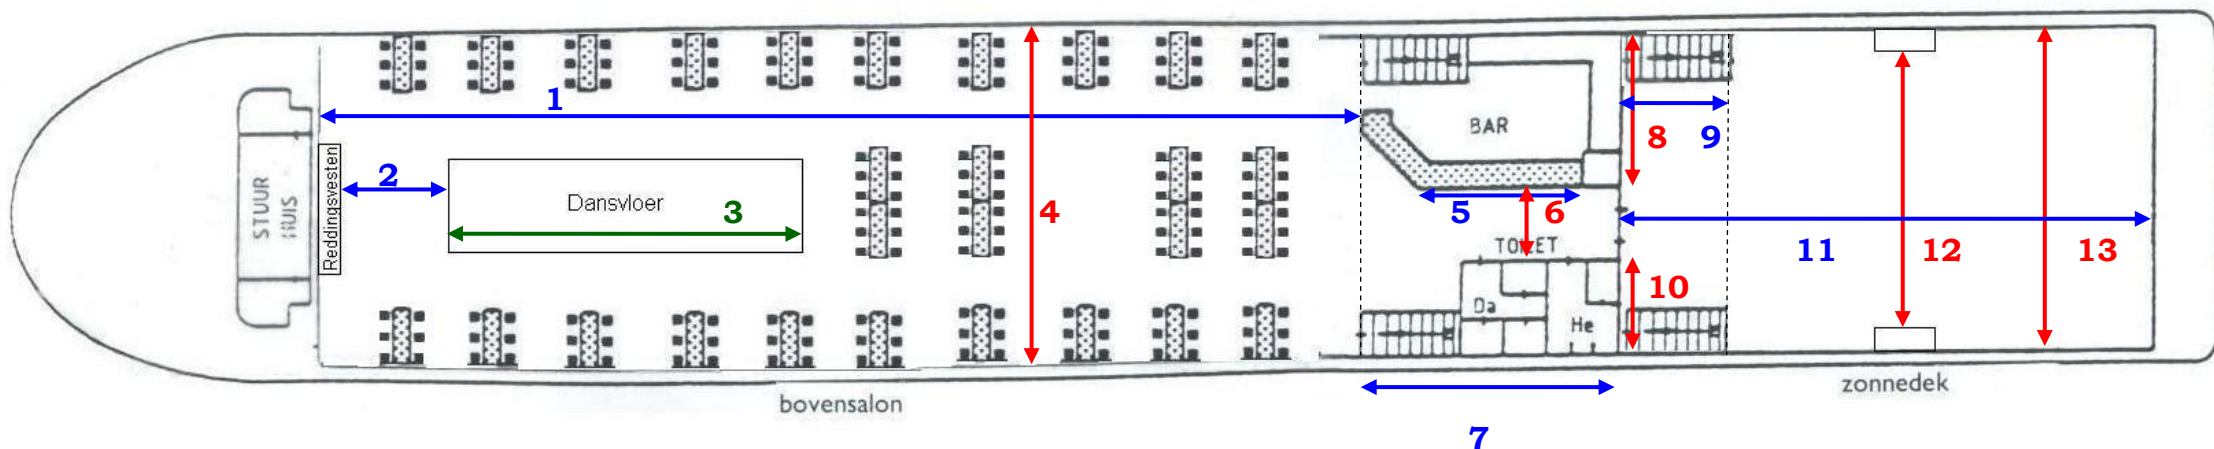

## Basismaten Eureka I Benedendek

- 1** Breedte voorschip 2,40 mtr
- 2** Lengte voorschip 2,45 mtr
- 3** Afmeting dansvloer 3,44 mtr x 1,64 mtr
- 4** Lengte voorschip tot schuifdeur 5,95 mtr
- 5** Lengte voorschip tot de trap 25,80 mtr
- 6** Lengte voorschip tot de bar 31,30 mtr
- 7** Breedte salon 8,26 mtr
- 8** Lengte gang 8,07 mtr
- 9** Breedte gang 1,90 mtr

### Overige maten:

- Hoogte salon 2,28 mtr
  - Afmetingen deur 2,00 x 2,00 mtr
  - Afmetingen achterdeur 0,94 x 1,96 mtr
  - Breedte tussendeur naar toiletten 1,55 mtr
  - Breedte trap 1,15 mtr.
- 
- Hoogte schip 6,90 mtr
  - Hoogte schip incl. vlaggen 9,00 mtr

## Basismaten Eureka I Bovendek

- 1 Lengte zaal tot de bar 21,85 mtr
- 2 Lengte kist reddingsvesten tot de dansvloer 2,74 mtr
- 3 Afmeting dansvloer 8,70 x 3,45 mtr
- 4 Breedte zaal 8,26 mtr
- 5 Lengte bar 5,58 mtr
- 6 Breedte gang tussen toiletten en de bar 1,63 mtr
- 7 Lengte deur van de trap tot de deur naar het zonnedeck 7,90 mtr
- 8 Breedte stuurboord tot de deur 4,21 mtr
- 9 Lengte afdak 2,50 mtr.
- 10 Breedte bakboord tot de deur 2,52 mtr
- 11 Lengte zonnedeck 12,50 mtr
- 12 Breedte smalste gedeelte zonnedeck 8,10 mtr
- 13 Breedte zonnedeck 8,56 mtr

### Overige maten:

- Hoogte afdak zonnedeck 2,25 mtr
  - Hoogte plafond in de zaal 2,20 mtr
  - Afmetingen deur bij de trap 0,87 x 2,00 mtr
  - Afmetingen deur naar het zonnedeck 1,60 x 2,00 mtr
- 
- Hoogte instap zonnedeck vanaf het water 3,90 mtr
  - Breedte deur instap zonnedeck 1,17 mtr.